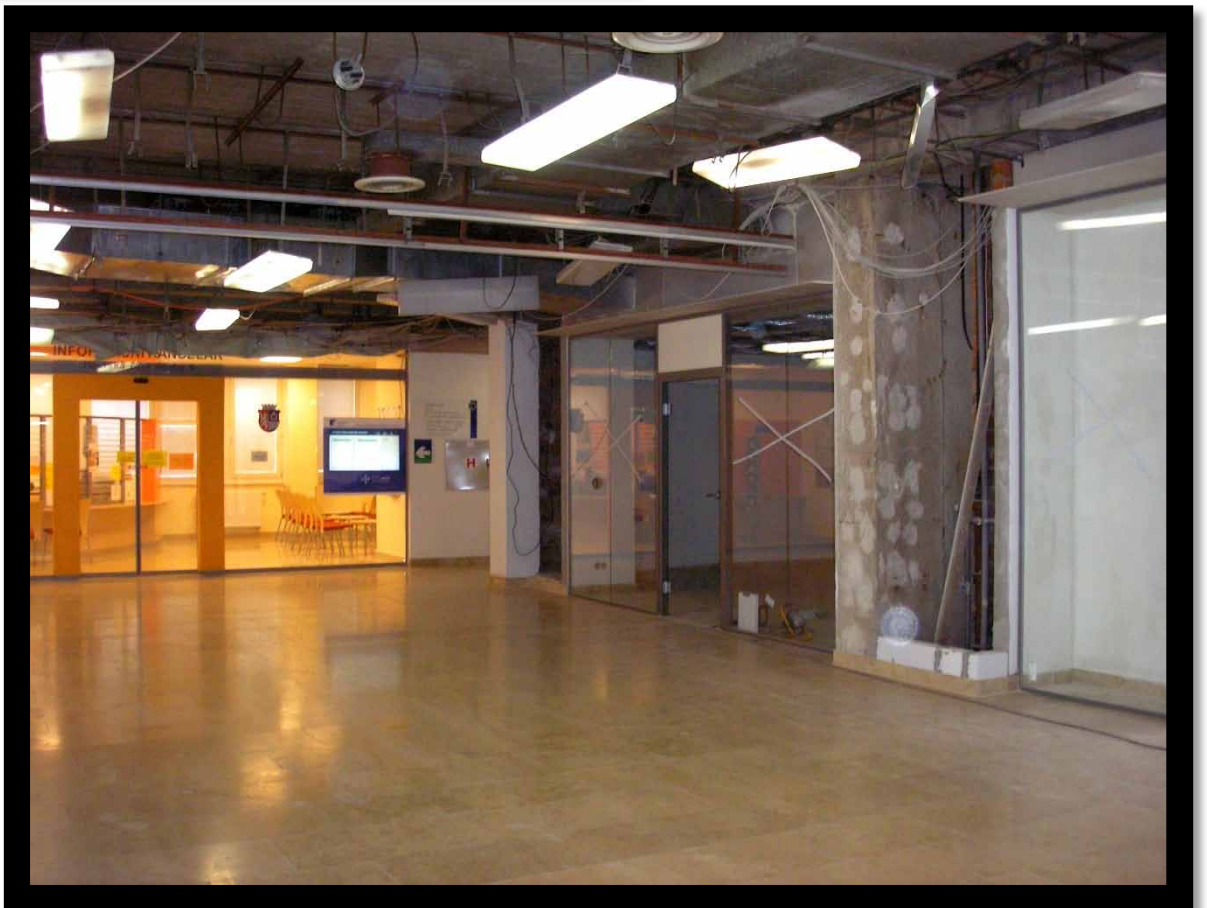

## Poliklinika Prosek se může pochlubit novou vstupní halou

V období od června do konce srpna letošního roku probíhala rekonstrukce vstupní haly polikliniky, podle projektu zpracovaného ing. arch. Ivanem Drobným. Ve vstupní hale byly instalovány nové stropy včetně osvětlení, byly vyměněny výkladce prodejen, došlo ke kompletní výměně rozvodů elektrické energie. Dále byly vyměněny dveře vedoucí z haly na schodiště a dveře do lékárny za posuvné dveře. Hala byla vybavena novým sedacím nábytkem, novým informačním systémem a novými obklady. V rámci úprav stávajících prostor byl nově zrekonstruován prostor pro nové občerstvení – Fruitissimo, který je v provozu od poloviny září.

Nad vstupní dveře do haly byla instalována teplovodní dveřní clona pro zvýšení komfortu návštěvníků hlavně v zimním období. A celý prostor vstupní haly je nově pokryt signálem WIFI.

Stavební část rekonstrukce realizovala společnost STAV-INVESTA s.r.o. a interiéry jsou dílem společnosti DT EXPERT s. r. o.

Věříme, že moderní vstupní hala přinese pohodlí všech návštěvníkům Polikliniky Prosek.

*Foto před začátkem rekonstrukce.*

Foto během rekonstrukce.

Foto po rekonstrukci.