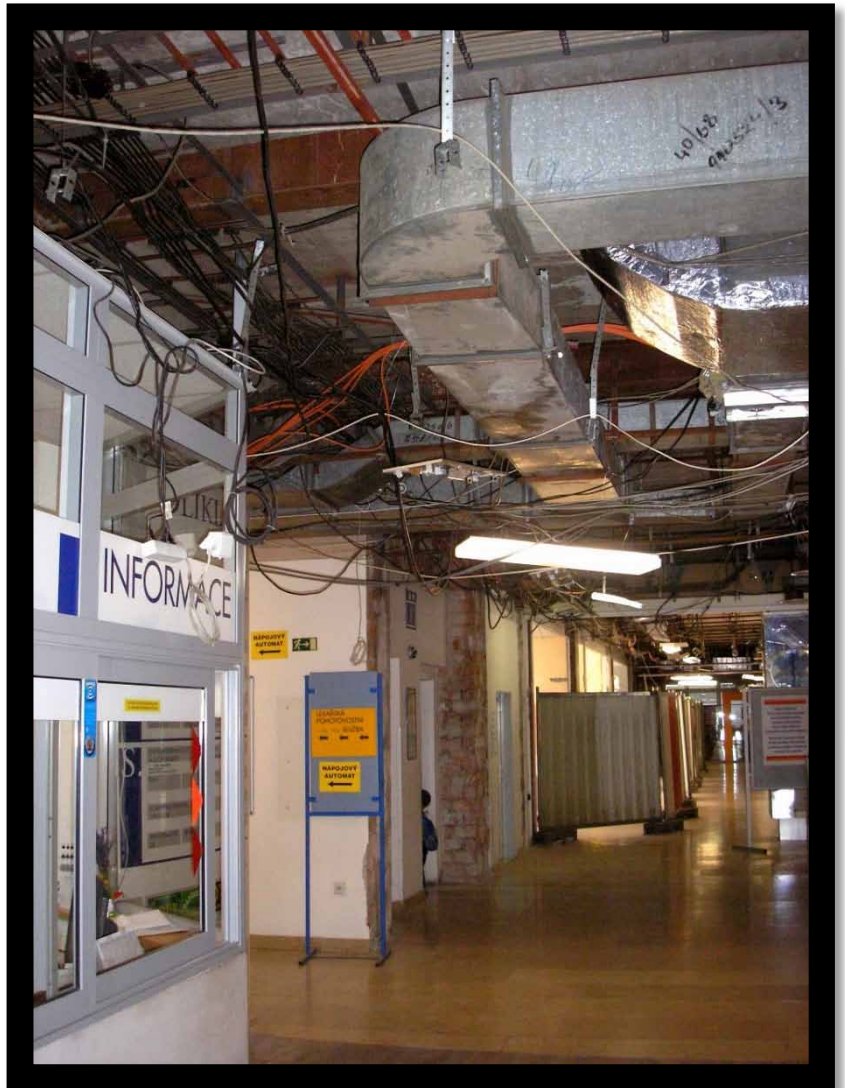

## Poliklinika Prosek se může pochlubit novou vstupní halou

V období od června do konce srpna letošního roku probíhala rekonstrukce vstupní haly polikliniky, podle projektu zpracovaného ing. arch. Ivanem Drobným. Ve vstupní hale byly instalovány nové stropy včetně osvětlení, byly vyměněny výkladce prodejen, došlo ke kompletní výměně rozvodů elektrické energie. Dále byly vyměněny dveře vedoucí z haly na schodiště a dveře do lékárny za posuvné dveře. Hala byla vybavena novým sedacím nábytkem, novým informačním systémem a novými obklady. V rámci úprav stávajících prostor byl nově zrekonstruován prostor pro nové občerstvení – Fruitissimo, který je v provozu od poloviny září.

Nad vstupní dveře do haly byla instalována teplovodní dveřní clona pro zvýšení komfortu návštěvníků hlavně v zimním období. A celý prostor vstupní haly je nově pokryt signálem WIFI.

Stavební část rekonstrukce realizovala společnost STAV-INVESTA s.r.o. a interiéry jsou dílem společnosti DT EXPERT s. r. o.

Věříme, že moderní vstupní hala přinese pohodlí všech návštěvníkům Polikliniky Prosek.

*Foto před začátkem rekonstrukce.*

Foto během rekonstrukce.

Foto po rekonstrukci.